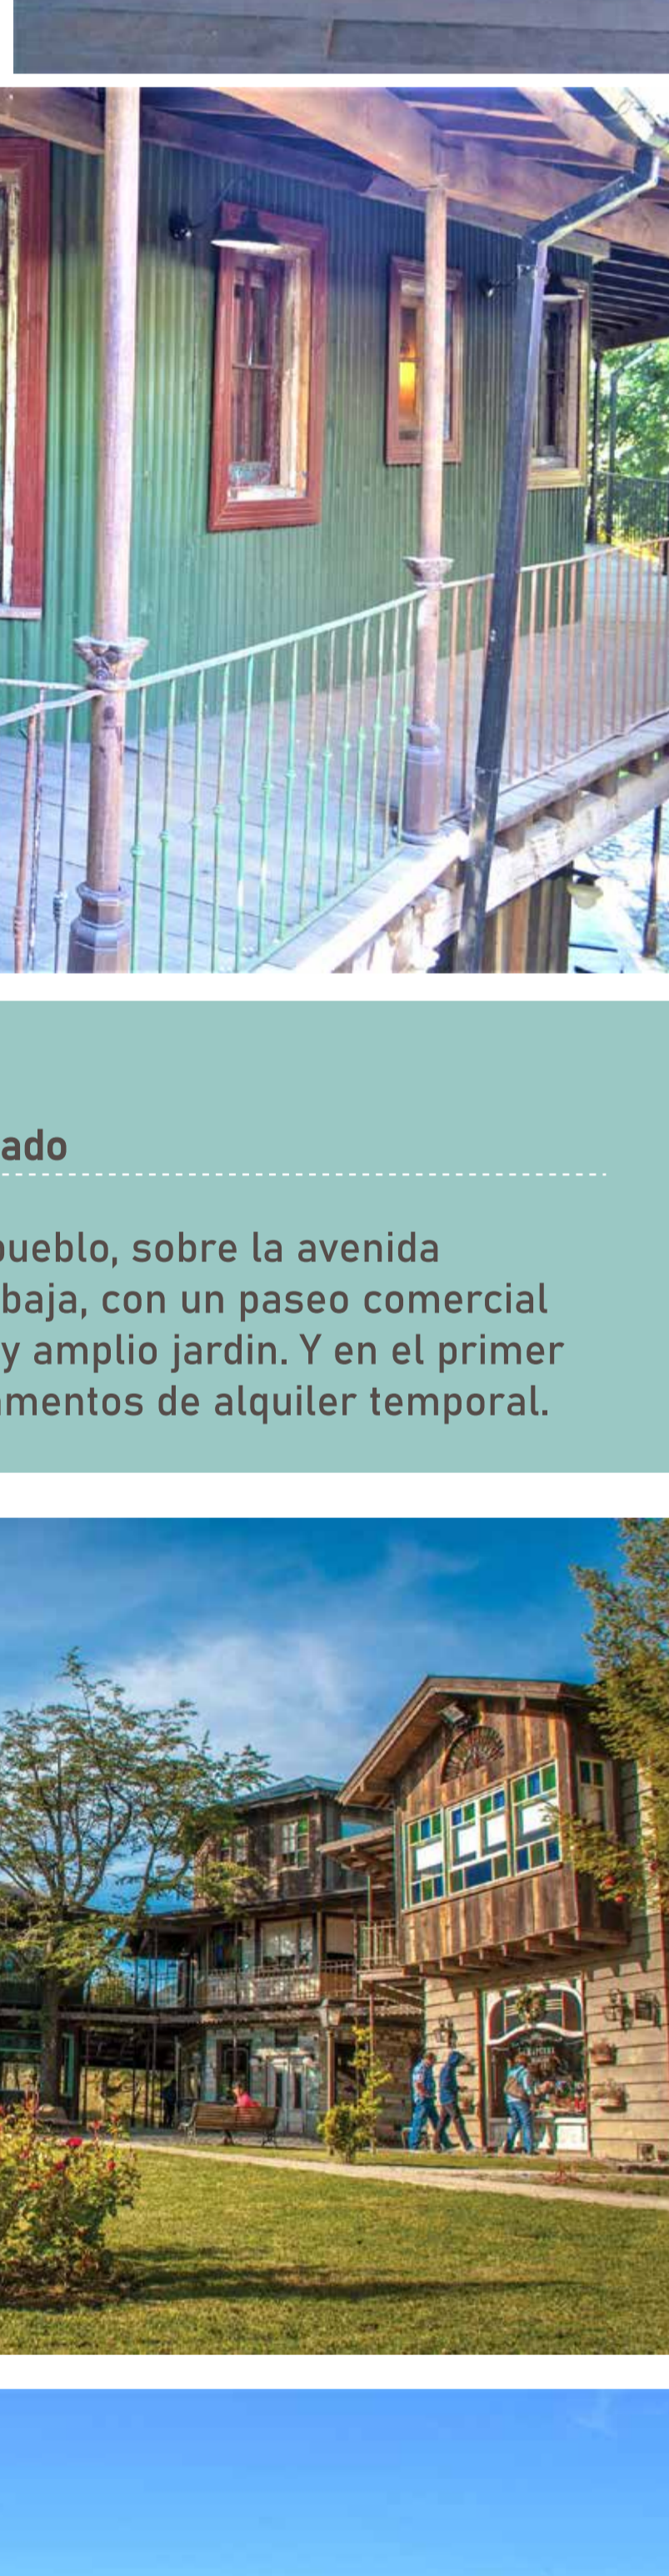

Departamento LAUGH

2 PERSONAS

MONOAMBIENTE

1 BAÑO

25 M2

DESCRIPCIÓN

El departamento "LAUGH" se encuentra ubicado en el primer piso de 'El Mercado, paseo encantado'. En una ubicación privilegiada, en el centro del pueblo. El complejo posee restaurantes, bares y locales comerciales en su planta baja. Cuenta con una estética rústica, materiales recuperados y está decorado con un estilo vintage. Es muy cálido, y con detalles de diseño. Tiene vista interior, hacia los pasillos del complejo. Se accede por escaleras y/o ascensor para discapacitados.

UBICACIÓN

COMODIDADES

El departamento está muy bien equipado. Posee Microondas, horno, hornallas, pava, heladera, cafetera, vajilla, cubiertos y utensillos de cocina. Mesa y sillas. Cuenta con una cama king size. El depto es completamente eléctrico. Baño completo con bañera. Wifi y directv incluidos.

EL MERCADO, un paseo encantado

Se encuentra en el ingreso al pueblo, sobre la avenida principal. Cuenta, en su planta baja, con un paseo comercial y gastronómico. Y un hermoso y amplio jardín. Y en el primer piso se encuentran los departamentos de alquiler temporal.