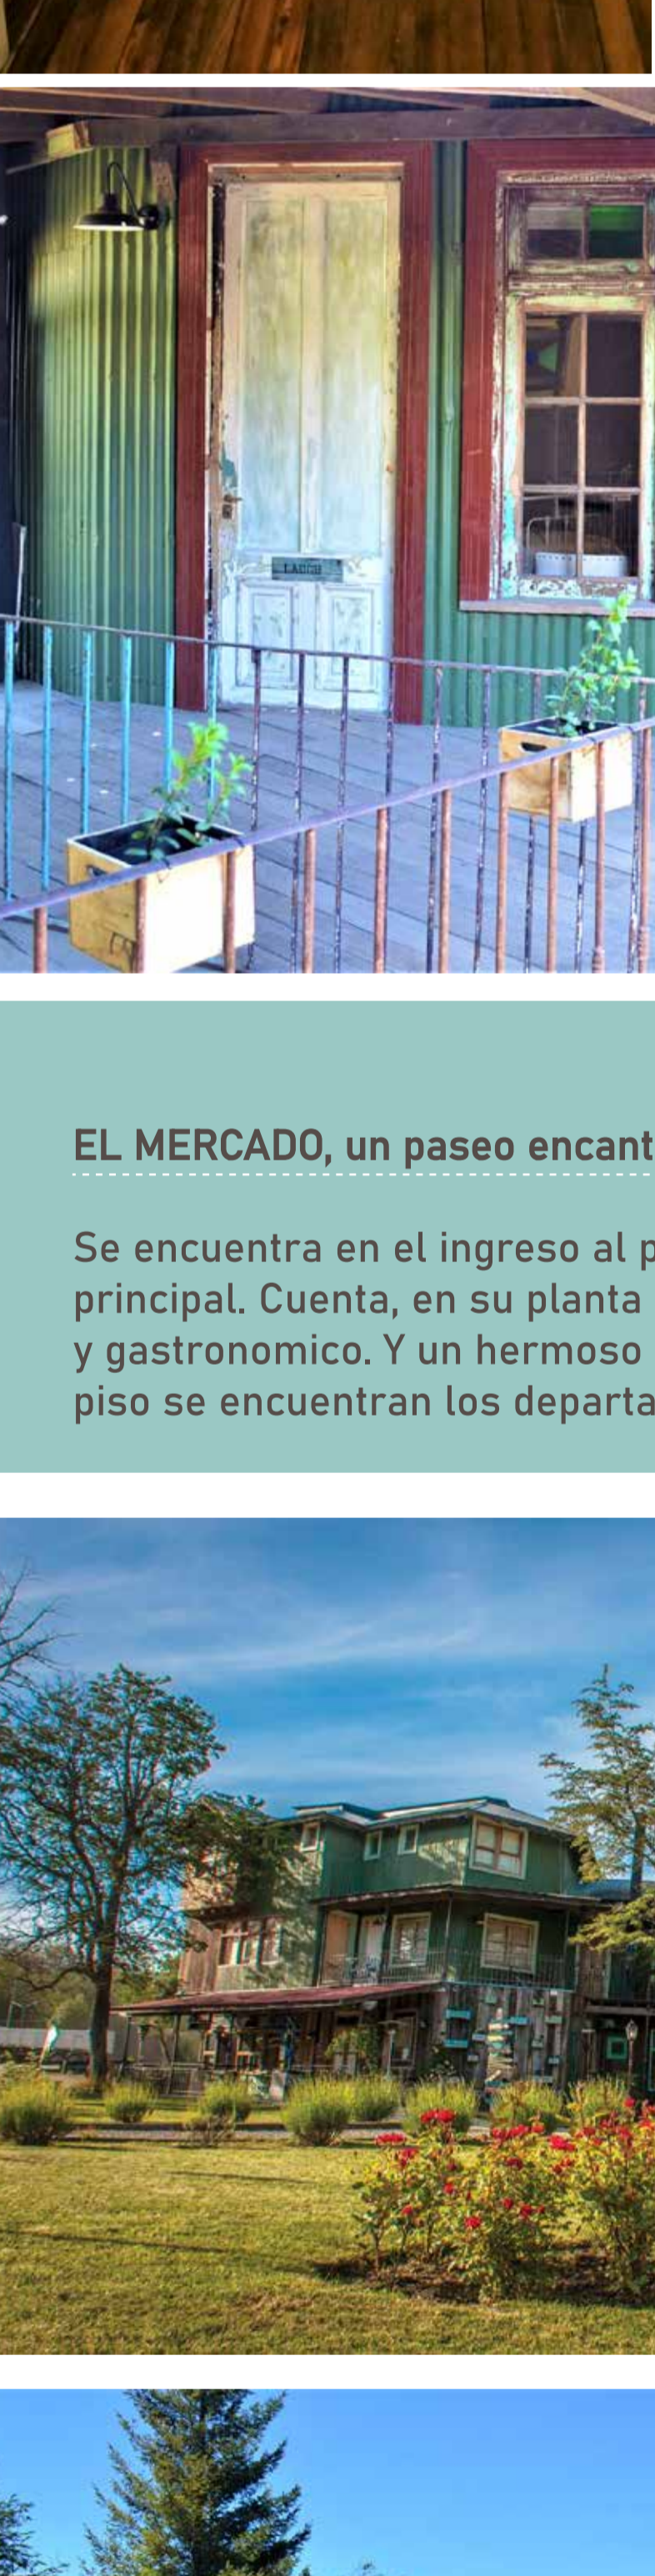

Departamento LAUGH

2 PERSONAS

MONOAMBIENTE

1 BAÑO

25 M2

DESCRIPCIÓN

El departamento "LAUGH" se encuentra ubicado en el primer piso de 'El Mercado, paseo encantado'. En una ubicación privilegiada, en el centro del pueblo. El complejo posee restaurantes, bares y locales comerciales en su planta baja. Cuenta con una estética rústica, materiales recuperados y está decorado con un estilo vintage. Es muy cálido, y con detalles de diseño. Tiene vista interior, hacia los pasillos del complejo. Se accede por escaleras y/o ascensor para discapacitados.

UBICACIÓN

COMODIDADES

El departamento está muy bien equipado. Posee Microondas, horno, hornallas, pava, heladera, cafetera, vajilla, cubiertos y utensillos de cocina. Mesa y sillas. Cuenta con una cama king size. El depto es completamente eléctrico. Baño completo con bañera. Wifi y directv incluidos.

EL MERCADO, un paseo encantado

Se encuentra en el ingreso al pueblo, sobre la avenida principal. Cuenta, en su planta baja, con un paseo comercial y gastronómico. Y un hermoso y amplio jardín. Y en el primer piso se encuentran los departamentos de alquiler temporal.